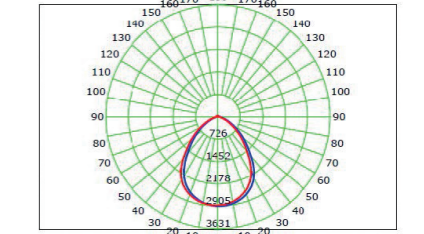

Ürün Kodu Product Code	Sistem Gücü System Power	Işık Kaynağı Light Source	Renk Sıcaklığı Color Temperature	Nominal Flux Nominal Flux
COLOSSEUM-2022160-40	40W	LED	3000K / 4000K	3500 lm
COLOSSEUM-2022160-60	60W	LED	3000K / 4000K	5270 lm
COLOSSEUM-2022160-80	80W	LED	3000K / 4000K	7030 lm