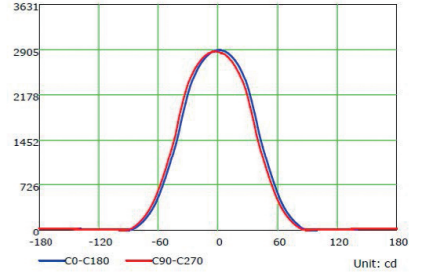

Ürün Kodu Product Code	Sistem Gücü System Power	Işık Kaynağı Light Source	Renk Sıcaklığı Color Temperature	Nominal Flux Nominal Flux
COLOSSEUM-2022160-40	40W	LED	3000K / 4000K	3500 lm
COLOSSEUM-2022160-60	60W	LED	3000K / 4000K	5270 lm
COLOSSEUM-2022160-80	80W	LED	3000K / 4000K	7030 lm