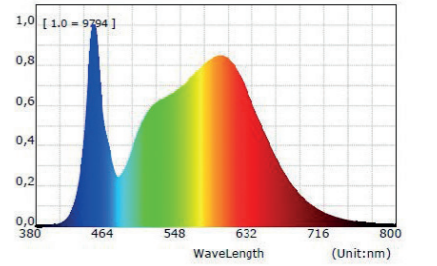

Ürün Kodu Product Code	Sistem Gücü System Power	Işık Kaynağı Light Source	Renk Sıcaklığı Color Temperature	Nominal Flux Nominal Flux
COLOSSEUM-2022160-40	40W	LED	3000K / 4000K	3500 lm
COLOSSEUM-2022160-60	60W	LED	3000K / 4000K	5270 lm
COLOSSEUM-2022160-80	80W	LED	3000K / 4000K	7030 lm