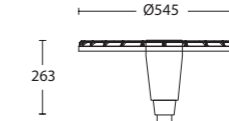

Ürün Kodu Product Code	Sistem Gücü System Power	Işık Kaynağı Light Source	Renk Sıcaklığı Color Temperature	Nominal Flux Nominal Flux
COLOSSEUM-2022160-40	40W	LED	3000K / 4000K	3500 lm
COLOSSEUM-2022160-60	60W	LED	3000K / 4000K	5270 lm
COLOSSEUM-2022160-80	80W	LED	3000K / 4000K	7030 lm