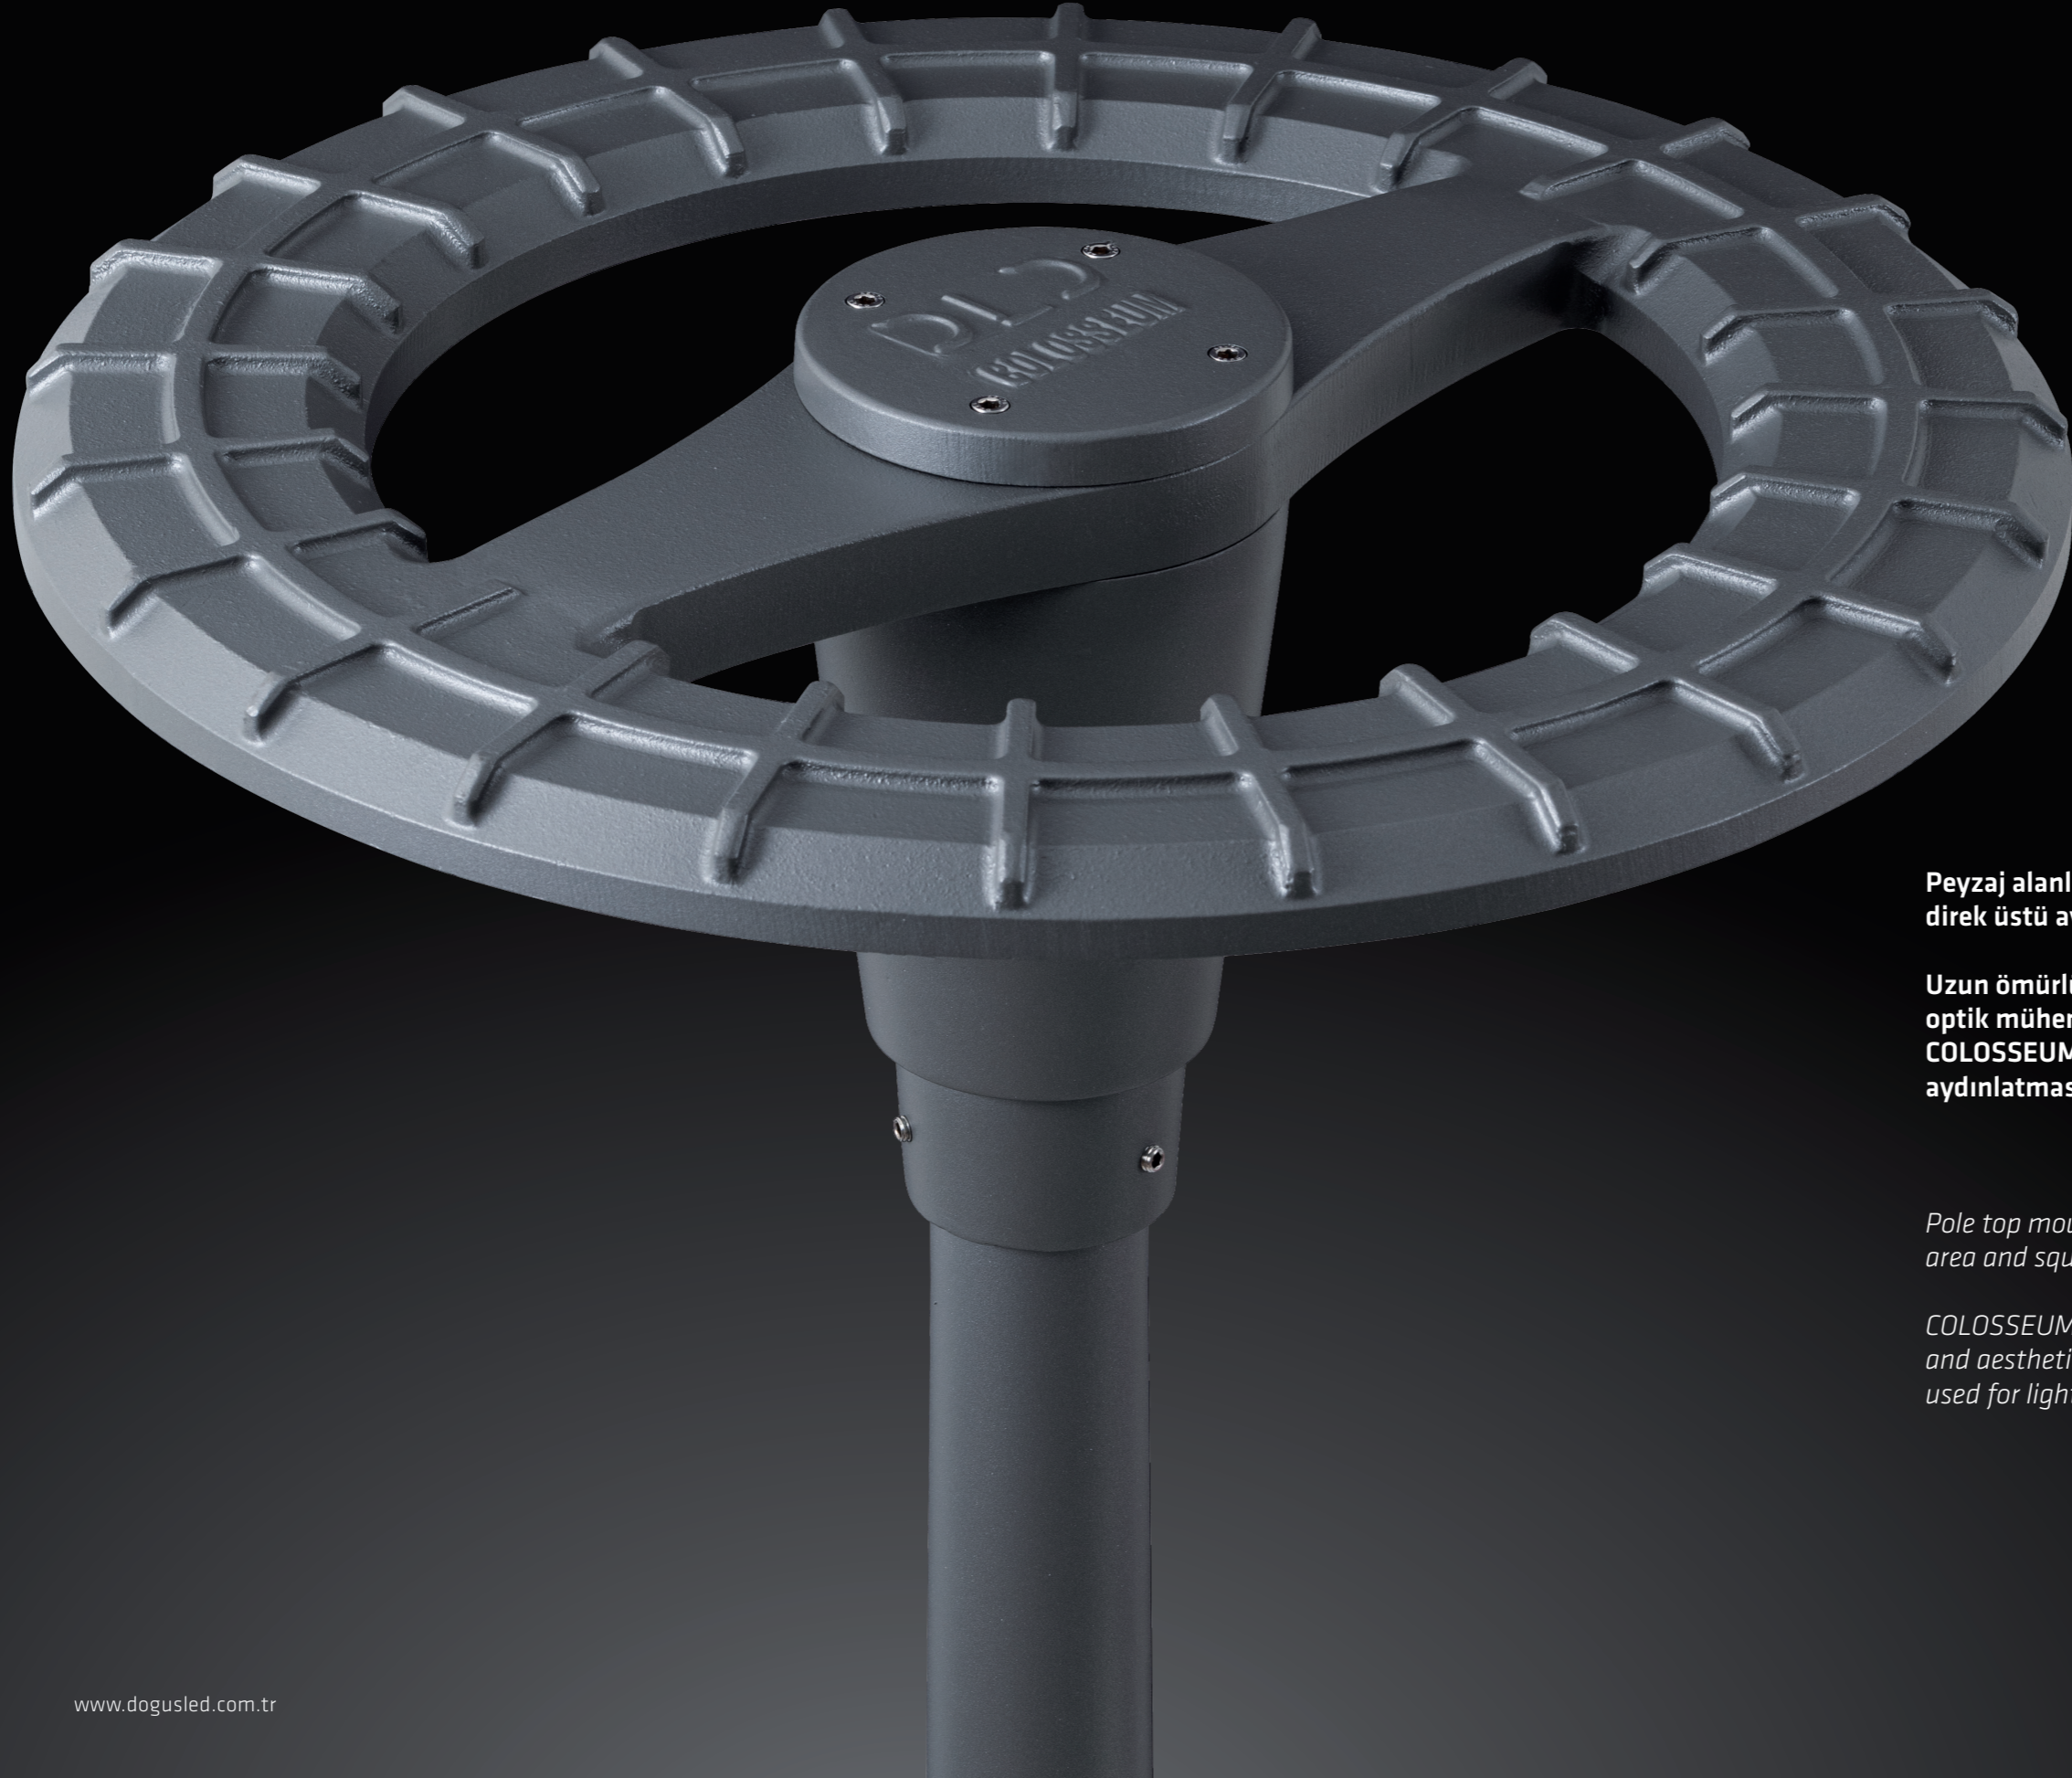

COLOSSEUM

KENTSEL ALAN AYDINLATMASI
URBAN AREA LIGHTING

DOĞUŞLED LIGHTING DESIGN

**Peyzaj alanları ve meydanlar için modern tasarımıyla
direk üstü aydınlatma armatürü.**

**Uzun ömürlü ve maksimum verimliliğe sahip
optik mühendislik temeline sahip estetik yapısı ile
COLOSSEUM, şehirler, parklar ve diğer açık alanların
aydınlatmasında kullanılır.**

*Pole top mount light fixture with its unique design for
area and squares.*

*COLOSSEUM thanks to its long life maximum efficiency
and aesthetic structure based on optical engineering is
used for lighting of cities, parks, other open spaces.*

- Yüksek verimli ve uzun ömürlü LED ışık kaynağı
- Kamaşma önleyen difüze edilmiş cam
- Isı döngüsü sağlayan optimize termal tasarım
- Yüksek çalışma verimliliği ile homojen ışık dağılımı
- Estetiğe benzersiz bir dokunuş yaratan modern ve zarif tasarım

- *High efficiency and long life LED light source*
- *Anti-glare diffused glass*
- *Optimized thermal design providing heat cycling*
- *Homogeneous light distribution with high working efficiency*
- *Modern and elegant design that creates a unique touch of aesthetics*