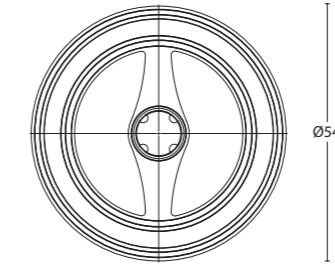

Ürün Kodu Product Code	Sistem Gücü System Power	Işık Kaynağı Light Source	Renk Sıcaklığı Color Temperature	Nominal Flux Nominal Flux
COLOSSEUM-2022160-40	40W	LED	3000K / 4000K	3500 lm
COLOSSEUM-2022160-60	60W	LED	3000K / 4000K	5270 lm
COLOSSEUM-2022160-80	80W	LED	3000K / 4000K	7030 lm