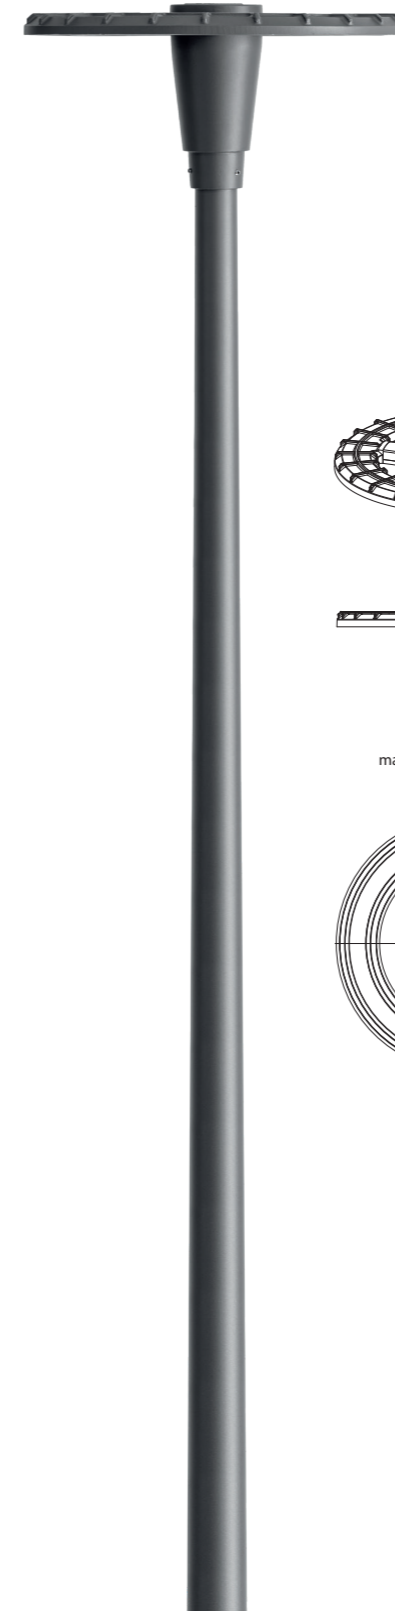

Ürün Kodu Product Code	Sistem Gücü System Power	Işık Kaynağı Light Source	Renk Sıcaklığı Color Temperature	Nominal Flux Nominal Flux
COLOSSEUM-2022160-40	40W	LED	3000K / 4000K	3500 lm
COLOSSEUM-2022160-60	60W	LED	3000K / 4000K	5270 lm
COLOSSEUM-2022160-80	80W	LED	3000K / 4000K	7030 lm