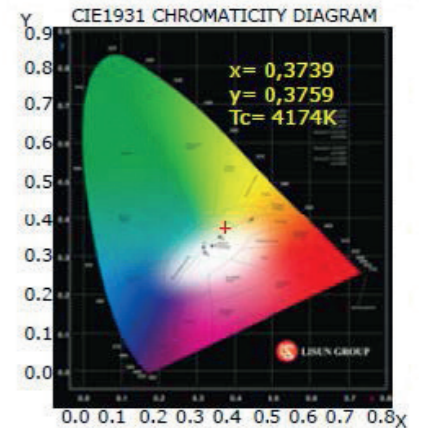

Ürün Kodu Product Code	Sistem Gücü System Power	Işık Kaynağı Light Source	Renk Sıcaklığı Color Temperature	Nominal Flux Nominal Flux
COLOSSEUM-2022160-40	40W	LED	3000K / 4000K	3500 lm
COLOSSEUM-2022160-60	60W	LED	3000K / 4000K	5270 lm
COLOSSEUM-2022160-80	80W	LED	3000K / 4000K	7030 lm