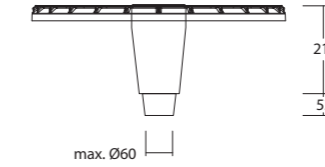

Ürün Kodu Product Code	Sistem Gücü System Power	Işık Kaynağı Light Source	Renk Sıcaklığı Color Temperature	Nominal Flux Nominal Flux
COLOSSEUM-2022160-40	40W	LED	3000K / 4000K	3500 lm
COLOSSEUM-2022160-60	60W	LED	3000K / 4000K	5270 lm
COLOSSEUM-2022160-80	80W	LED	3000K / 4000K	7030 lm