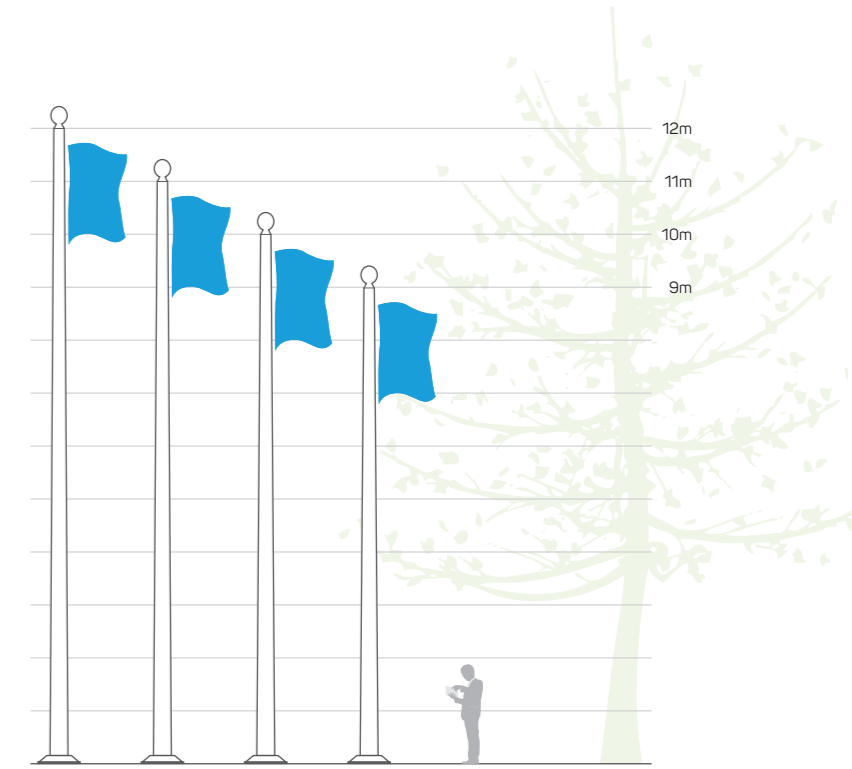

Ürün Kodu Product Code	Direk Yüksekliği Pole Height	Alt Çap Base Diameter	Üst Çap Spigot Diameter	Kalınlık Wall Thickness
	H	A	B	W
ALC165B.900	9m	165mm	76mm - 90mm	5mm
ALC165B.1000	10m	165mm	76mm - 90mm	5mm
ALC165B.1100	11m	165mm	76mm - 90mm	5mm
ALC165B.1200	12m	165mm	76mm - 90mm	5mm

* Katalogta yer alan direk ve konsol ölçüleri standart ölçülerdir. / Mast and console measurements in the catalog are standard measurements.
* Talep edilen tüm özel ölçüler hesaplamalar sonrası üretilmektedir. / All requested special metrics are produced after calculations.
* Statik hesaplamalar sonrasında Doğuş LED ölçülerde düzeltme hakkını saklı tutar. / After static calculations Doğuş LED reserves the right to correct the measurement.