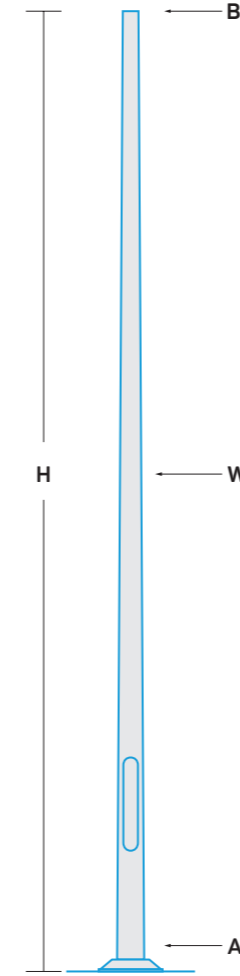

## Alüminyum Konik Direkler Aluminum Conical Poles

**Konik Direkler**  
Conical Poles  
**Ø100**

Ürün Kodu Product Code	Direk Yüksekliği Pole Height	Alt Çap Base Diameter	Üst Çap Spigot Diameter	Kalınlık Wall Thickness
	<b>H</b>	<b>A</b>	<b>B</b>	<b>W</b>
ALC100C.300	3m	100mm	60mm - 76mm	3mm
ALC100C.400	4m	100mm	60mm - 76mm	3mm

## Konik Direkler

Conical Poles

Ø114

Ürün Kodu Product Code	Direk Yüksekliği Pole Height	Alt Çap Base Diameter	Üst Çap Spigot Diameter	Kalınlık Wall Thickness
	H	A	B	W
ALC114C.400	3m	114mm	60mm - 76mm	3mm
ALC114C.500	4m	114mm	60mm - 76mm	3mm
ALC114C.600	5m	114mm	60mm - 76mm	3mm

## Konik Direkler

Conical Poles

Ø122

Ürün Kodu Product Code	Direk Yüksekliği Pole Height	Alt Çap Base Diameter	Üst Çap Spigot Diameter	Kalınlık Wall Thickness
	H	A	B	W
ALC122C.400	4m	122mm	60mm - 76mm	3mm
ALC122C.500	5m	122mm	60mm - 76mm	3mm
ALC122C.600	6m	122mm	60mm - 76mm	3mm
ALC122C.700	7m	122mm	60mm - 76mm	3mm

## Konik Direkler

Conical Poles

Ø125

Ürün Kodu Product Code	Direk Yüksekliği Pole Height	Alt Çap Base Diameter	Üst Çap Spigot Diameter	Kalınlık Wall Thickness
	H	A	B	W
ALC125C.400	4m	125mm	60mm - 76mm	2,5mm
ALC125C.500	5m	125mm	60mm - 76mm	2,5mm
ALC125C.600	6m	125mm	60mm - 76mm	2,5mm