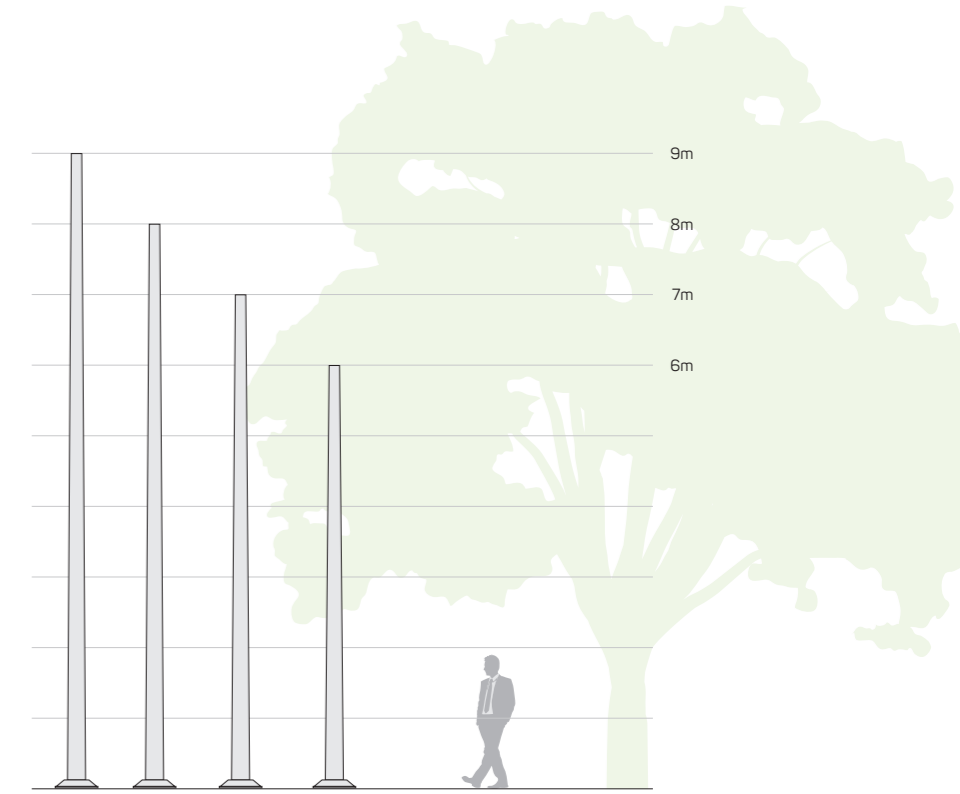

Konik Direkler
Conical Poles
Ø165

Ürün Kodu Product Code	Direk Yüksekliği Pole Height	Alt Çap Base Diameter	Üst Çap Spigot Diameter	Kalınlık Wall Thickness
	H	A	B	W
ALC165C.600	6m	165mm	76mm - 90mm	3mm
ALC165C.700	7m	165mm	76mm - 90mm	3mm
ALC165C.800	8m	165mm	76mm - 90mm	3mm
ALC165C.900	9m	165mm	76mm - 90mm	3mm

* Katalogta yer alan direk ve konsol ölçüleri standart ölçülerdir. / Mast and console measurements in the catalog are standard measurements.
* Talep edilen tüm özel ölçüler hesaplamalar sonrası üretilmektedir. / All requested special metrics are produced after calculations.
* Statik hesaplamalar sonrasında Doğuş LED ölçülerde düzeltme hakkını saklı tutar. / After static calculations Doğuş LED reserves the right to correct the measurement.