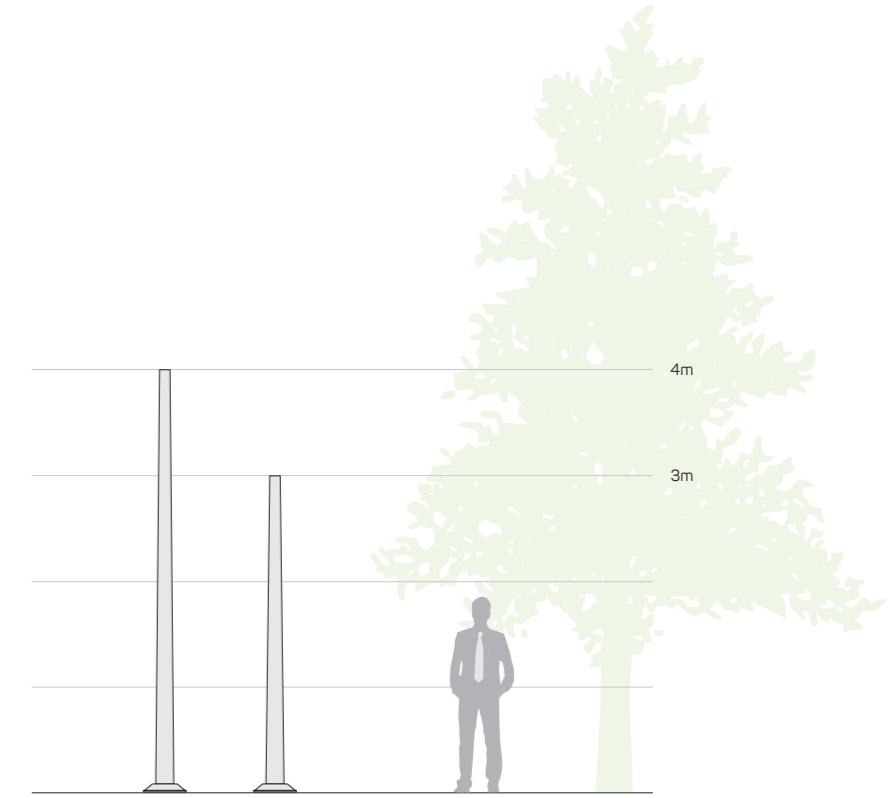

Konik Direkler
Conical Poles
Ø100

Ürün Kodu Product Code	Direk Yüksekliği Pole Height	Alt Çap Base Diameter	Üst Çap Spigot Diameter	Kalınlık Wall Thickness
	H	A	B	W
ALC100C.300	3m	100mm	60mm - 76mm	3mm
ALC100C.400	4m	100mm	60mm - 76mm	3mm

* Katalogda yer alan direk ve konsol ölçüleri standart ölçülerdir. / Mast and console measurements in the catalog are standard measurements.
* Talep edilen tüm özel ölçüler hesaplamalar sonrası üretilmektedir. / All requested special metrics are produced after calculations.
* Statik hesaplamalar sonrasında Doğuş LED ölçülerde düzeltme hakkını saklı tutar. / After static calculations Doğuş LED reserves the right to correct the measurement.