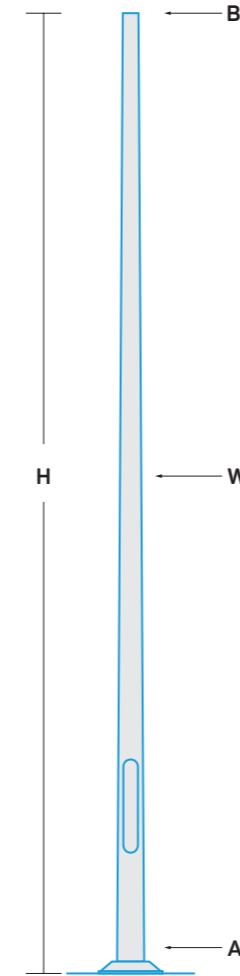

## Alüminyum Konik Direkler Aluminum Conical Poles

**Konik Direkler**  
Conical Poles  
**Ø100**

Ürün Kodu Product Code	Direk Yüksekliği Pole Height	Alt Çap Base Diameter	Üst Çap Spigot Diameter	Kalınlık Wall Thickness
	<b>H</b>	<b>A</b>	<b>B</b>	<b>W</b>
ALC100C.300	3m	100mm	60mm - 76mm	3mm
ALC100C.400	4m	100mm	60mm - 76mm	3mm

## Konik Direkler

Conical Poles

Ø114

Ürün Kodu Product Code	Direk Yüksekliği Pole Height	Alt Çap Base Diameter	Üst Çap Spigot Diameter	Kalınlık Wall Thickness
	H	A	B	W
ALC114C.400	3m	114mm	60mm - 76mm	3mm
ALC114C.500	4m	114mm	60mm - 76mm	3mm
ALC114C.600	5m	114mm	60mm - 76mm	3mm

## Konik Direkler

Conical Poles

Ø122

Ürün Kodu Product Code	Direk Yüksekliği Pole Height	Alt Çap Base Diameter	Üst Çap Spigot Diameter	Kalınlık Wall Thickness
	H	A	B	W
ALC122C.400	4m	122mm	60mm - 76mm	3mm
ALC122C.500	5m	122mm	60mm - 76mm	3mm
ALC122C.600	6m	122mm	60mm - 76mm	3mm
ALC122C.700	7m	122mm	60mm - 76mm	3mm