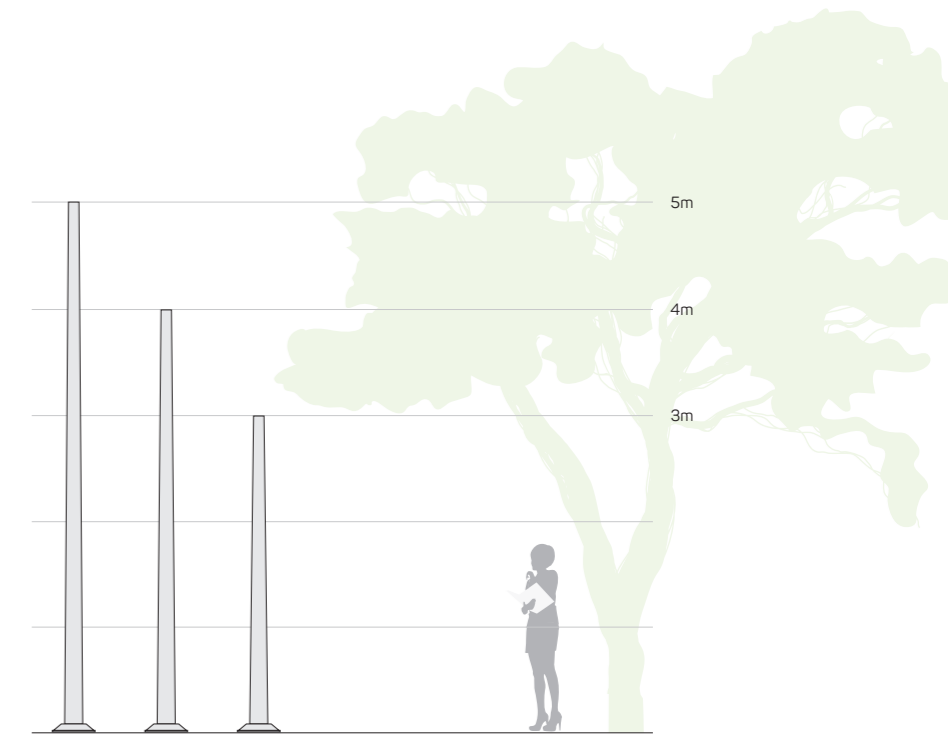

Konik Direkler

Conical Poles

Ø114

Ürün Kodu Product Code	Direk Yüksekliği Pole Height	Alt Çap Base Diameter	Üst Çap Spigot Diameter	Kalınlık Wall Thickness
	H	A	B	W
ALC114C.400	3m	114mm	60mm - 76mm	3mm
ALC114C.500	4m	114mm	60mm - 76mm	3mm
ALC114C.600	5m	114mm	60mm - 76mm	3mm

* Katalogda yer alan direk ve konsol ölçüleri standart ölçülerdir. / Mast and console measurements in the catalog are standard measurements.
* Talep edilen tüm özel ölçüler hesaplamalar sonrası üretilmektedir. / All requested special metrics are produced after calculations.
* Statik hesaplamalar sonrasında Doğuş LED ölçülerde düzeltme hakkını saklı tutar. / After static calculations Doğuş LED reserves the right to correct the measurement.