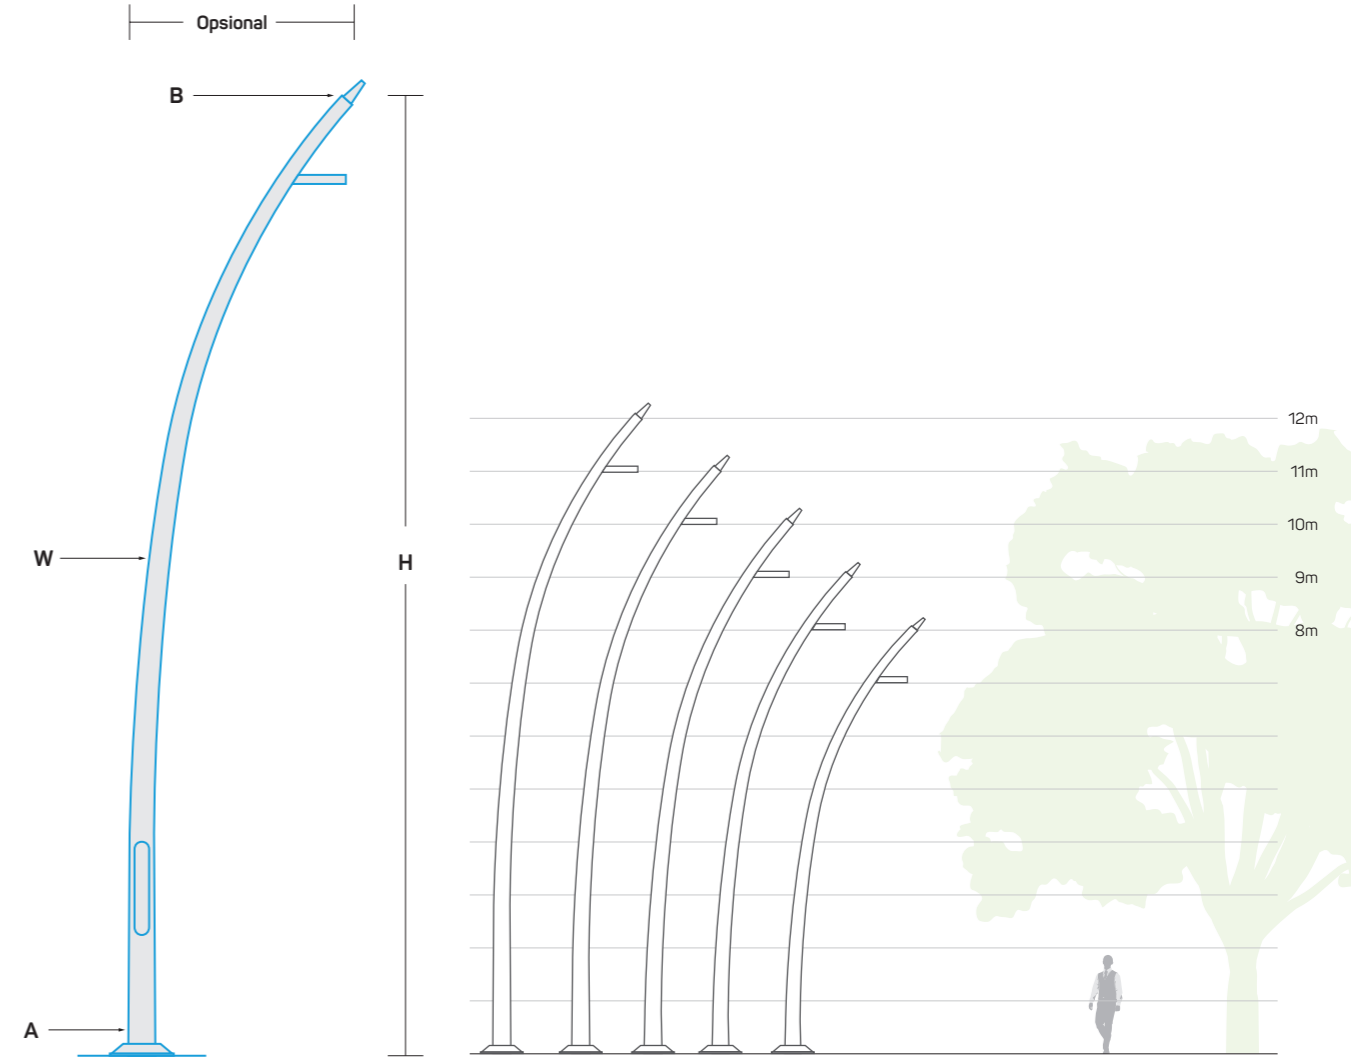

CE EN40 AI RAL

Ürün Kodu Product Code	Direk Yüksekliği Pole Height	Alt Çap Base Diameter	Üst Çap Spigot Diameter	Kalınlık Wall Thickness
	H	A	B	W
ALC165E.800	8m	165mm	76mm - 90mm	5mm
ALC165E.900	9m	165mm	76mm - 90mm	5mm
ALC165E.1000	10m	165mm	76mm - 90mm	5mm
ALC165E.1100	11m	165mm	76mm - 90mm	5mm
ALC165E.1200	12m	165mm	76mm - 90mm	5mm

* Katalogta yer alan direk ve konsol ölçüleri standart ölçülerdir. / Mast and console measurements in the catalog are standard measurements.
* Talep edilen tüm özel ölçüler hesaplamalar sonrası üretilmektedir. / All requested special metrics are produced after calculations.
* Statik hesaplamalar sonrasında Doğuş LED ölçülerde düzeltme hakkını saklı tutar. / After static calculations Doğuş LED reserves the right to correct the measurement.