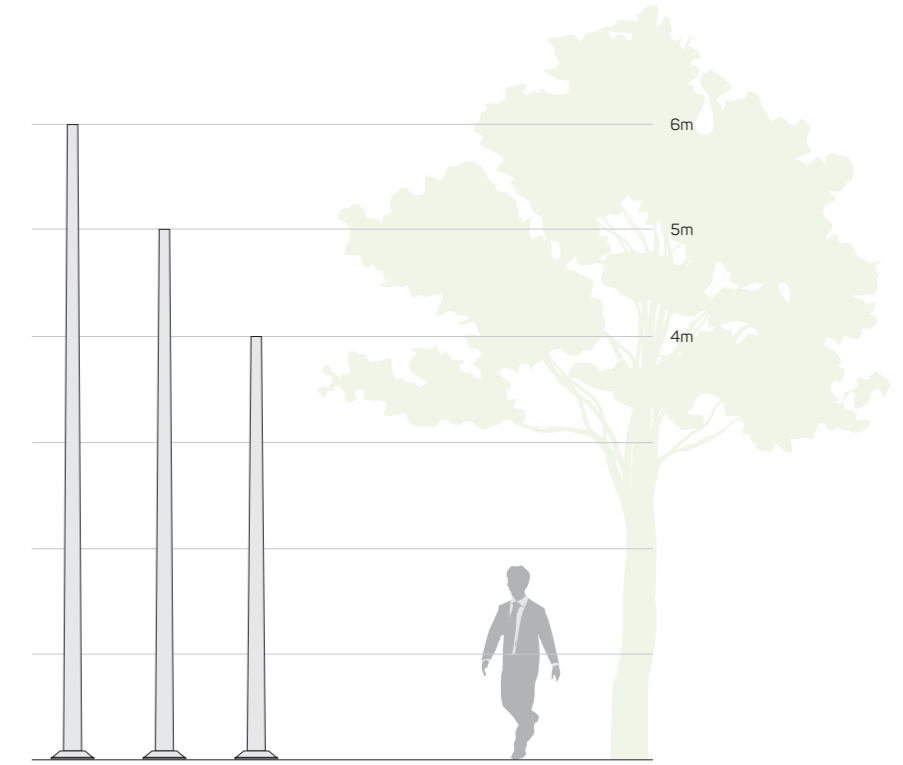

Konik Direkler

Conical Poles

Ø125

Ürün Kodu Product Code	Direk Yüksekliği Pole Height	Alt Çap Base Diameter	Üst Çap Spigot Diameter	Kalınlık Wall Thickness
	H	A	B	W
ALC125C.400	4m	125mm	60mm - 76mm	2,5mm
ALC125C.500	5m	125mm	60mm - 76mm	2,5mm
ALC125C.600	6m	125mm	60mm - 76mm	2,5mm

* Katalogda yer alan direk ve konsol ölçüleri standart ölçülerdir. / Mast and console measurements in the catalog are standard measurements.
* Talep edilen tüm özel ölçüler hesaplamalar sonrası üretilmektedir. / All requested special metrics are produced after calculations.
* Statik hesaplamalar sonrasında Doğuş LED ölçülerde düzeltme hakkını saklı tutar. / After static calculations Doğuş LED reserves the right to correct the measurement.