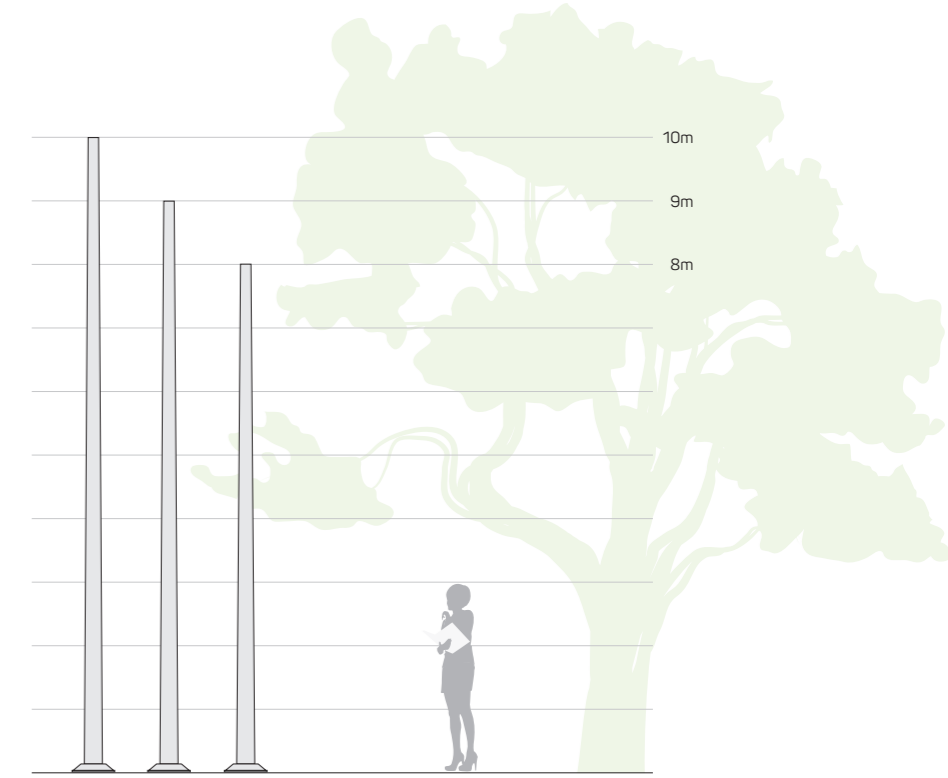

Konik Direkler

Conical Poles

Ø180

Ürün Kodu Product Code	Direk Yüksekliği Pole Height	Alt Çap Base Diameter	Üst Çap Spigot Diameter	Kalınlık Wall Thickness
	H	A	B	W
ALC180C.800	8m	180mm	76mm - 90mm	4mm
ALC180C.900	9m	180mm	76mm - 90mm	4mm
ALC180C.1000	10m	180mm	76mm - 90mm	4mm

* Katalogda yer alan direk ve konsol ölçüleri standart ölçülerdir. / Mast and console measurements in the catalog are standard measurements.
* Talep edilen tüm özel ölçüler hesaplamalar sonrası üretilmektedir. / All requested special metrics are produced after calculations.
* Statik hesaplamalar sonrasında Doğuş LED ölçülerde düzeltme hakkını saklı tutar. / After static calculations Doğuş LED reserves the right to correct the measurement.