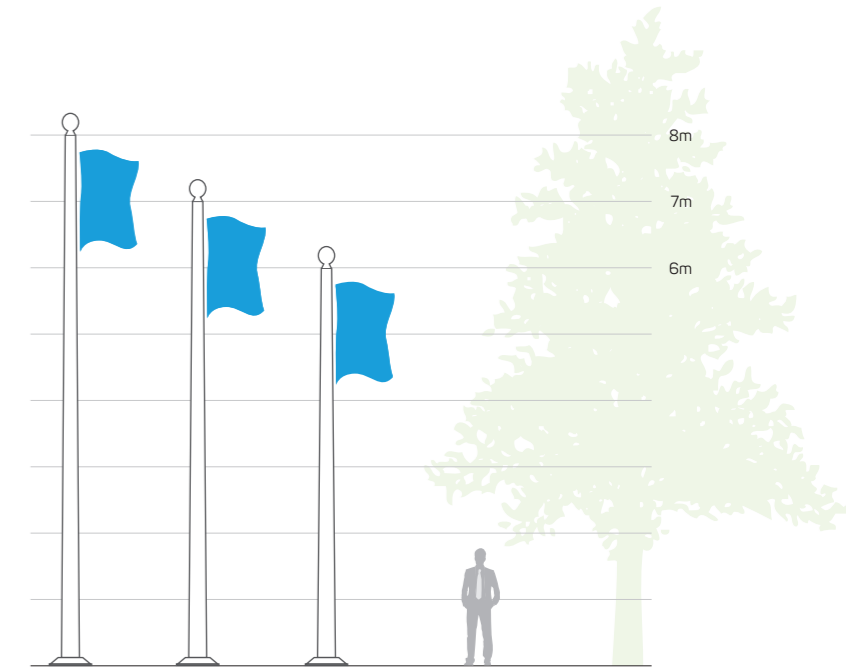

CE EN40 AI RAL

Ürün Kodu Product Code	Direk Yüksekliği Pole Height	Alt Çap Base Diameter	Üst Çap Spigot Diameter	Kalınlık Wall Thickness
	H	A	B	W
ALC148B.600	6m	148mm	76mm	4mm
ALC148B.700	7m	148mm	76mm	4mm
ALC148B.800	8m	148mm	76mm	4mm

* Katalogta yer alan direk ve konsol ölçüleri standart ölçülerdir. / Mast and console measurements in the catalog are standard measurements.
* Talep edilen tüm özel ölçüler hesaplamalar sonrası üretilmektedir. / All requested special metrics are produced after calculations.
* Statik hesaplamalar sonrasında Doğuş LED ölçülerde düzeltme hakkını saklı tutar. / After static calculations Doğuş LED reserves the right to correct the measurement.