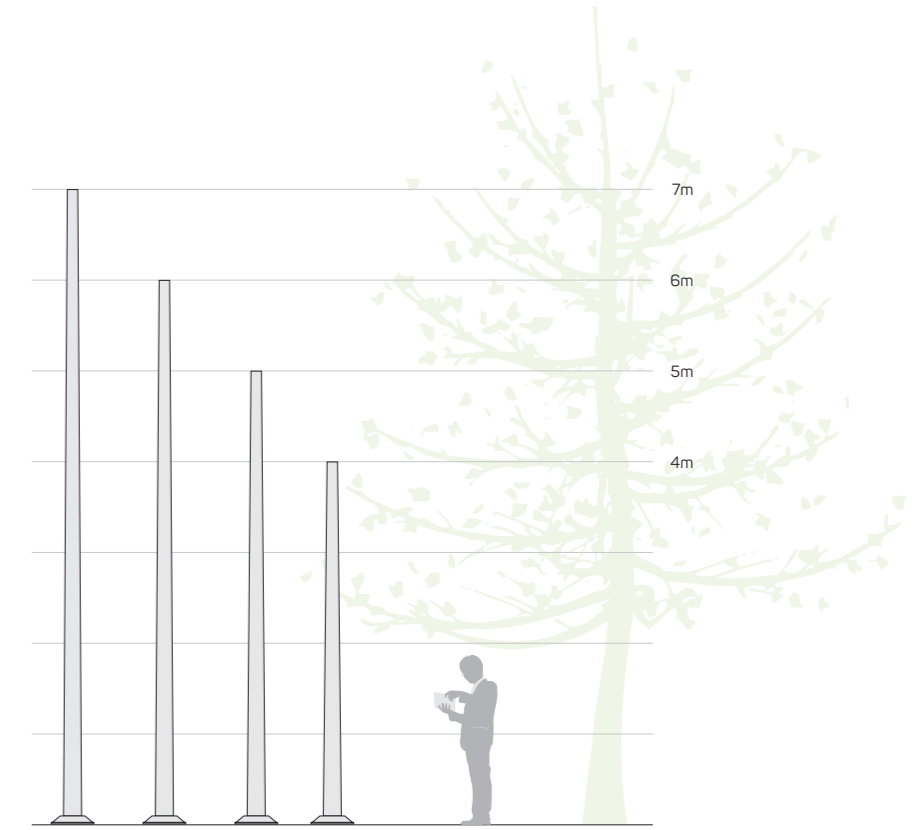

Konik Direkler

Conical Poles

Ø122

Ürün Kodu Product Code	Direk Yüksekliği Pole Height	Alt Çap Base Diameter	Üst Çap Spigot Diameter	Kalınlık Wall Thickness
	H	A	B	W
ALC122C.400	4m	122mm	60mm - 76mm	3mm
ALC122C.500	5m	122mm	60mm - 76mm	3mm
ALC122C.600	6m	122mm	60mm - 76mm	3mm
ALC122C.700	7m	122mm	60mm - 76mm	3mm

* Katalogta yer alan direk ve konsol ölçüleri standart ölçülerdir. / Mast and console measurements in the catalog are standard measurements.
* Talep edilen tüm özel ölçüler hesaplamalar sonrası üretilmektedir. / All requested special metrics are produced after calculations.
* Statik hesaplamalar sonrasında Doğuş LED ölçülerde düzeltme hakkını saklı tutar. / After static calculations Doğuş LED reserves the right to correct the measurement.