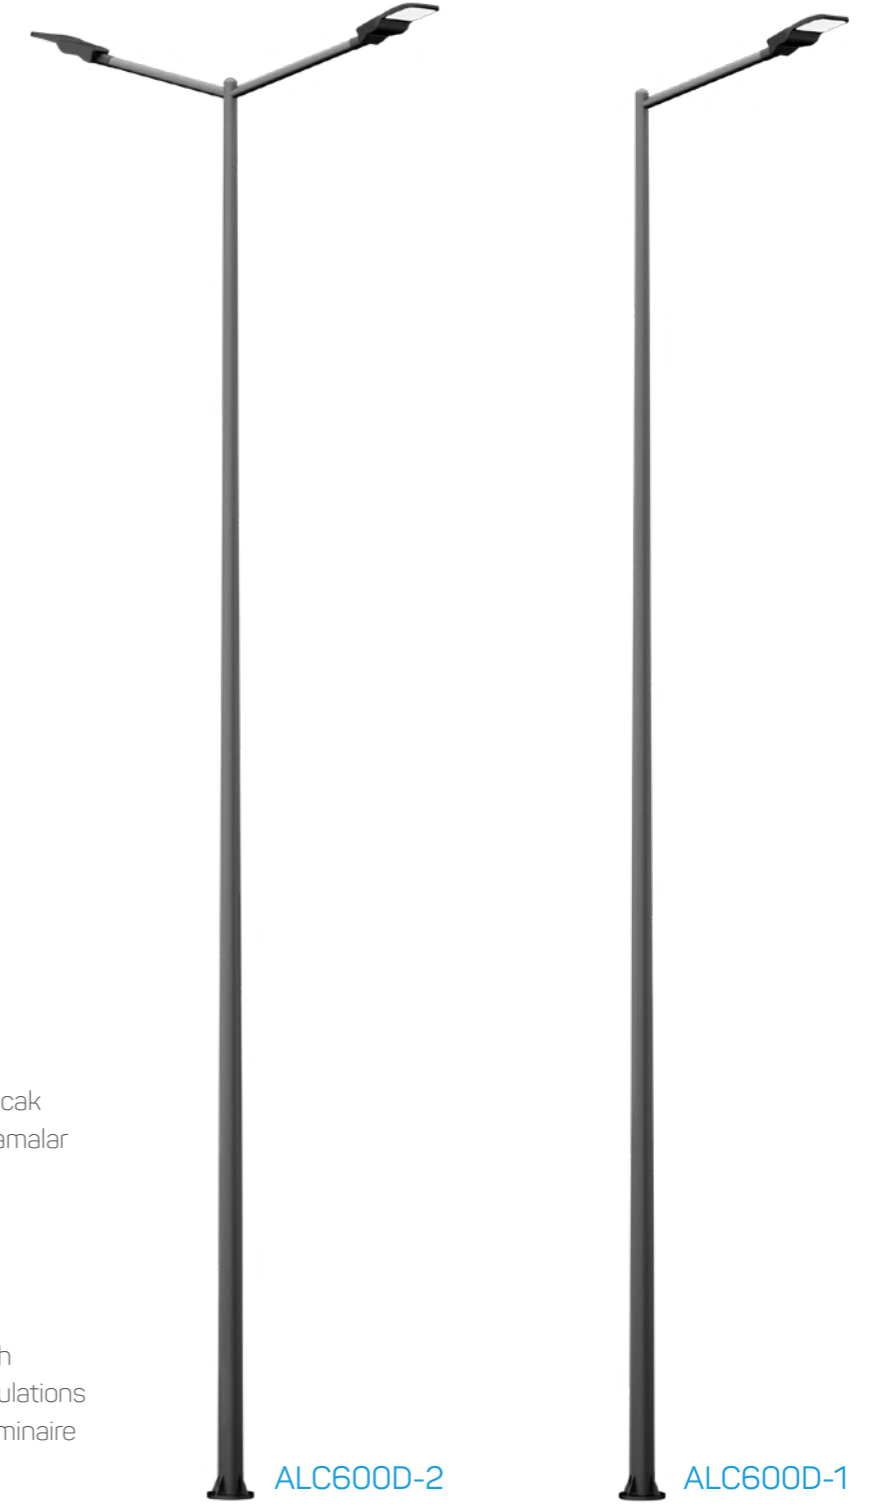

STANDART ÖZELLİKLER

- Standart üretim; 6m - 12m.
- Dekoratif direkler; iklime ve kullanılacak armatür yüküne göre statik hesaplamalar sonrasında müşteri onayı ile üretilir.

STANDARD SPECIFICATIONS

- Standard production; 6m - 12m.
- Decorative poles; It is produced with customer approval after static calculations according to the climate and the luminaire load to be used.

* Katalogda yer alan direk ve konsol ölçüleri standart ölçülerdir. / Mast and console measurements in the catalog are standard measurements.
* Talep edilen tüm özel ölçüler hesaplamalar sonrası üretilmektedir. / All requested special metrics are produced after calculations.
* Statik hesaplamalar sonrasında Doğuş LED ölçülerde düzeltme hakkını saklı tutar. / After static calculations Doğuş LED reserves the right to correct the measurement.