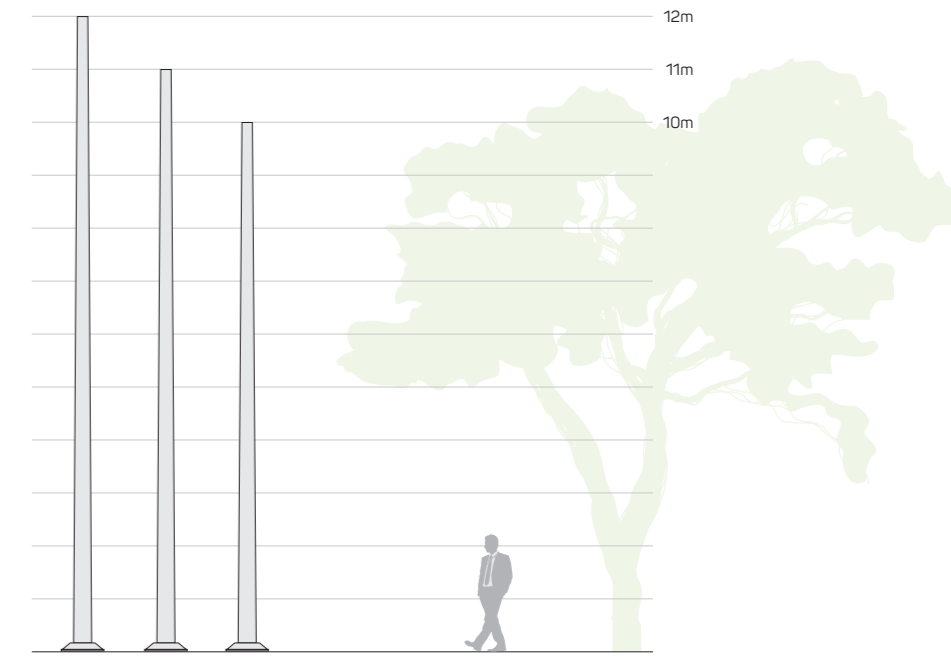

Konik Direkler
Conical Poles
Ø200

Ürün Kodu Product Code	Direk Yüksekliği Pole Height	Alt Çap Base Diameter	Üst Çap Spigot Diameter	Kalınlık Wall Thickness
	H	A	B	W
ALC200C.1000	10m	200mm	76mm - 90mm	4mm
ALC200C.1100	11m	200mm	76mm - 90mm	4mm
ALC200C.1200	12m	200mm	76mm - 90mm	4mm

* Katalogta yer alan direk ve konsol ölçüleri standart ölçülerdir. / Mast and console measurements in the catalog are standard measurements.
* Talep edilen tüm özel ölçüler hesaplamalar sonrası üretilmektedir. / All requested special metrics are produced after calculations.
* Statik hesaplamalar sonrasında Doğuş LED ölçülerde düzeltme hakkını saklı tutar. / After static calculations Doğuş LED reserves the right to correct the measurement.