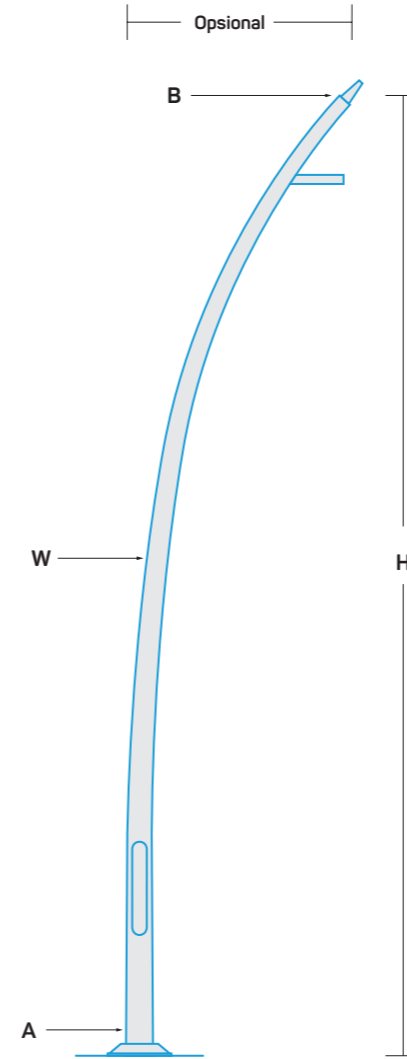

**Konik Direkler**  
*Conical Poles*  
**Ø200**

Ürün Kodu Product Code	Direk Yüksekliği Pole Height	Alt Çap Base Diameter	Üst Çap Spigot Diameter	Kalınlık Wall Thickness
	<b>H</b>	<b>A</b>	<b>B</b>	<b>W</b>
ALC200C.1000	10m	200mm	76mm - 90mm	4mm
ALC200C.1100	11m	200mm	76mm - 90mm	4mm
ALC200C.1200	12m	200mm	76mm - 90mm	4mm

## Alüminyum Eğik Direkler *Aluminum Curved Poles*

## Eğik Direkler

Curved Poles

Ø148

Ürün Kodu Product Code	Direk Yüksekliği Pole Height	Alt Çap Base Diameter	Üst Çap Spigot Diameter	Kalınlık Wall Thickness
	H	A	B	W
ALC148E.600	6m	148mm	76mm	4mm
ALC148E.700	7m	148mm	76mm	4mm
ALC148E.800	8m	148mm	76mm	4mm