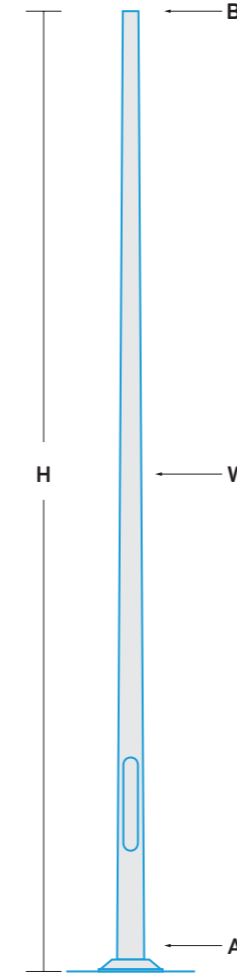

Konik Direkler

Conical Poles

Ø180

Ürün Kodu Product Code	Direk Yüksekliği Pole Height	Alt Çap Base Diameter	Üst Çap Spigot Diameter	Kalınlık Wall Thickness
	H	A	B	W
ALC180C.800	8m	180mm	76mm - 90mm	4mm
ALC180C.900	9m	180mm	76mm - 90mm	4mm
ALC180C.1000	10m	180mm	76mm - 90mm	4mm

* Katalogda yer alan direk ve konsol ölçüleri standart ölçülerdir. / Mast and console measurements in the catalog are standard measurements.
* Talep edilen tüm özel ölçüler hesaplamalar sonrası üretilmektedir. / All requested special metrics are produced after calculations.
* Statik hesaplamalar sonrasında Doğuş LED ölçülerde düzeltme hakkını saklı tutar. / After static calculations Doğuş LED reserves the right to correct the measurement.