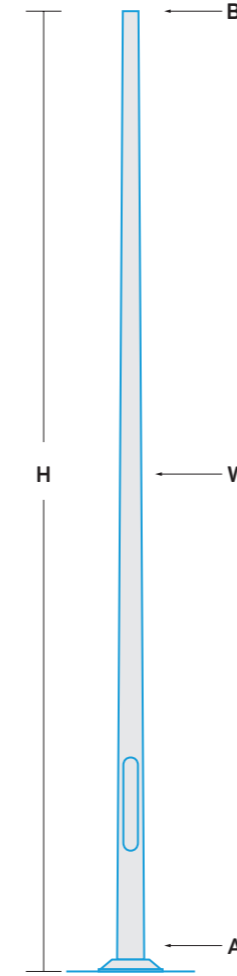

## Alüminyum Konik Direkler Aluminum Conical Poles

**Konik Direkler**  
Conical Poles  
**Ø100**

Ürün Kodu Product Code	Direk Yüksekliği Pole Height	Alt Çap Base Diameter	Üst Çap Spigot Diameter	Kalınlık Wall Thickness
	<b>H</b>	<b>A</b>	<b>B</b>	<b>W</b>
ALC100C.300	3m	100mm	60mm - 76mm	3mm
ALC100C.400	4m	100mm	60mm - 76mm	3mm