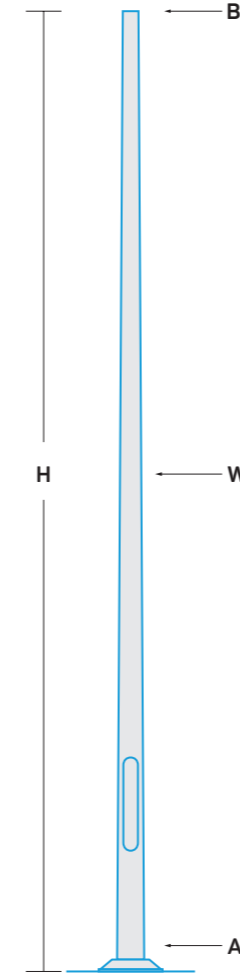

## Konik Direkler

Conical Poles

Ø114

Ürün Kodu Product Code	Direk Yüksekliği Pole Height	Alt Çap Base Diameter	Üst Çap Spigot Diameter	Kalınlık Wall Thickness
	H	A	B	W
ALC114C.400	3m	114mm	60mm - 76mm	3mm
ALC114C.500	4m	114mm	60mm - 76mm	3mm
ALC114C.600	5m	114mm	60mm - 76mm	3mm

## Konik Direkler

Conical Poles

Ø122

Ürün Kodu Product Code	Direk Yüksekliği Pole Height	Alt Çap Base Diameter	Üst Çap Spigot Diameter	Kalınlık Wall Thickness
	H	A	B	W
ALC122C.400	4m	122mm	60mm - 76mm	3mm
ALC122C.500	5m	122mm	60mm - 76mm	3mm
ALC122C.600	6m	122mm	60mm - 76mm	3mm
ALC122C.700	7m	122mm	60mm - 76mm	3mm

## Konik Direkler

Conical Poles

Ø125

Ürün Kodu Product Code	Direk Yüksekliği Pole Height	Alt Çap Base Diameter	Üst Çap Spigot Diameter	Kalınlık Wall Thickness
	H	A	B	W
ALC125C.400	4m	125mm	60mm - 76mm	2,5mm
ALC125C.500	5m	125mm	60mm - 76mm	2,5mm
ALC125C.600	6m	125mm	60mm - 76mm	2,5mm

## Konik Direkler

Conical Poles

Ø148

Ürün Kodu Product Code	Direk Yüksekliği Pole Height	Alt Çap Base Diameter	Üst Çap Spigot Diameter	Kalınlık Wall Thickness
	H	A	B	W
ALC148C.600	6m	148mm	76mm - 90mm	3mm
ALC148C.700	7m	148mm	76mm - 90mm	3mm
ALC148C.800	8m	148mm	76mm - 90mm	3mm