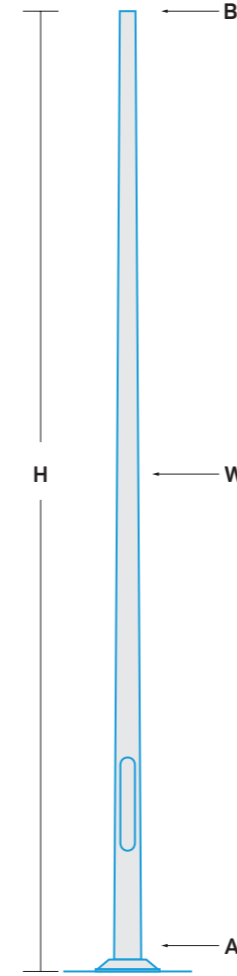

## Konik Direkler

Conical Poles

Ø122

Ürün Kodu Product Code	Direk Yüksekliği Pole Height	Alt Çap Base Diameter	Üst Çap Spigot Diameter	Kalınlık Wall Thickness
	H	A	B	W
ALC122C.400	4m	122mm	60mm - 76mm	3mm
ALC122C.500	5m	122mm	60mm - 76mm	3mm
ALC122C.600	6m	122mm	60mm - 76mm	3mm
ALC122C.700	7m	122mm	60mm - 76mm	3mm

## Konik Direkler

Conical Poles

Ø125

Ürün Kodu Product Code	Direk Yüksekliği Pole Height	Alt Çap Base Diameter	Üst Çap Spigot Diameter	Kalınlık Wall Thickness
	H	A	B	W
ALC125C.400	4m	125mm	60mm - 76mm	2,5mm
ALC125C.500	5m	125mm	60mm - 76mm	2,5mm
ALC125C.600	6m	125mm	60mm - 76mm	2,5mm

## Konik Direkler

Conical Poles

Ø148

Ürün Kodu Product Code	Direk Yüksekliği Pole Height	Alt Çap Base Diameter	Üst Çap Spigot Diameter	Kalınlık Wall Thickness
	H	A	B	W
ALC148C.600	6m	148mm	76mm - 90mm	3mm
ALC148C.700	7m	148mm	76mm - 90mm	3mm
ALC148C.800	8m	148mm	76mm - 90mm	3mm

**Konik Direkler**  
Conical Poles  
**Ø165**

Ürün Kodu Product Code	Direk Yüksekliği Pole Height	Alt Çap Base Diameter	Üst Çap Spigot Diameter	Kalınlık Wall Thickness
	<b>H</b>	<b>A</b>	<b>B</b>	<b>W</b>
ALC165C.600	6m	165mm	76mm - 90mm	3mm
ALC165C.700	7m	165mm	76mm - 90mm	3mm
ALC165C.800	8m	165mm	76mm - 90mm	3mm
ALC165C.900	9m	165mm	76mm - 90mm	3mm