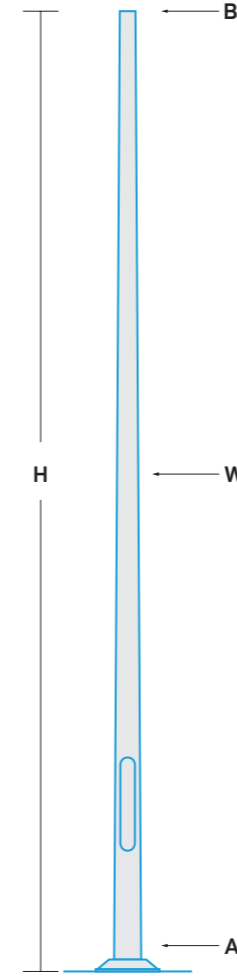

Konik Direkler
Conical Poles
Ø200

Ürün Kodu Product Code	Direk Yüksekliği Pole Height	Alt Çap Base Diameter	Üst Çap Spigot Diameter	Kalınlık Wall Thickness
	H	A	B	W
ALC200C.1000	10m	200mm	76mm - 90mm	4mm
ALC200C.1100	11m	200mm	76mm - 90mm	4mm
ALC200C.1200	12m	200mm	76mm - 90mm	4mm

* Katalogta yer alan direk ve konsol ölçüleri standart ölçülerdir. / Mast and console measurements in the catalog are standard measurements.
* Talep edilen tüm özel ölçüler hesaplamalar sonrası üretilmektedir. / All requested special metrics are produced after calculations.
* Statik hesaplamalar sonrasında Doğuş LED ölçülerde düzeltme hakkını saklı tutar. / After static calculations Doğuş LED reserves the right to correct the measurement.