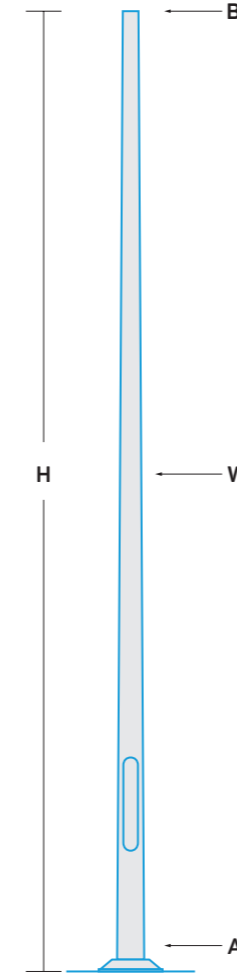

## Konik Direkler

Conical Poles

Ø114

Ürün Kodu Product Code	Direk Yüksekliği Pole Height	Alt Çap Base Diameter	Üst Çap Spigot Diameter	Kalınlık Wall Thickness
	H	A	B	W
ALC114C.400	3m	114mm	60mm - 76mm	3mm
ALC114C.500	4m	114mm	60mm - 76mm	3mm
ALC114C.600	5m	114mm	60mm - 76mm	3mm

## Konik Direkler

Conical Poles

Ø122

Ürün Kodu Product Code	Direk Yüksekliği Pole Height	Alt Çap Base Diameter	Üst Çap Spigot Diameter	Kalınlık Wall Thickness
	H	A	B	W
ALC122C.400	4m	122mm	60mm - 76mm	3mm
ALC122C.500	5m	122mm	60mm - 76mm	3mm
ALC122C.600	6m	122mm	60mm - 76mm	3mm
ALC122C.700	7m	122mm	60mm - 76mm	3mm

## Konik Direkler

Conical Poles

Ø125

Ürün Kodu Product Code	Direk Yüksekliği Pole Height	Alt Çap Base Diameter	Üst Çap Spigot Diameter	Kalınlık Wall Thickness
	H	A	B	W
ALC125C.400	4m	125mm	60mm - 76mm	2,5mm
ALC125C.500	5m	125mm	60mm - 76mm	2,5mm
ALC125C.600	6m	125mm	60mm - 76mm	2,5mm